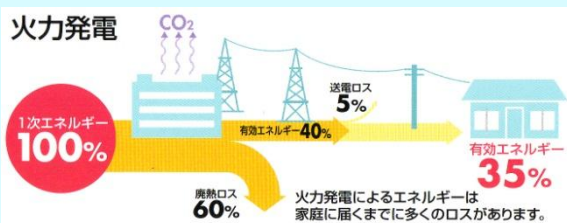

小郡製氷 LPガス フォト情報

今回は環境問題の
超基礎勉強です！

まずは「地球温暖化」の仕組みから簡単に！

温室効果ガス

二酸化炭素／水蒸気
メタン／フロン類
一酸化窒素 など

つまり「温室効果ガス」が増えてくると、地球が毛布(温室効果ガス)で何重にもくるまれたように熱くなり過ぎることなんだよ！

「地球温暖化」が進むとどうなるの？

今までよりも気温が高くなると…

異常気象が増える！

熱帯性の病気の流行！

生態系の破壊進行！

食料不足の危機！

陸地が海に沈む！

ふ〜ん 怖いね…
僕たちに出来ることは？

ムダなエネルギーを使わないように気を付けること！電気のつけっぱなしもダメ！
まだ使えるものを捨てて、新しいものを買うのもエネルギーのムダになるよ。あとゴミをいっぱい出したら、ちゃんと分別してリサイクルしてもらえるように意識することも大事！

LPガスは
エコだね！