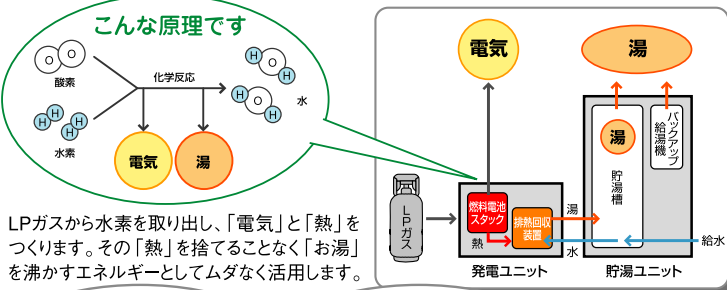

### ●おうちのエネルギーを“おうちでつくれる!”

LPガスから水素を取り出し、「電気」と「熱」をつくります。その「熱」を捨てることなく「お湯」を沸かすエネルギーとしてムダなく活用します。

うれしい省エネ設計 エネルギー効率 **70~80%**  
環境にやさしい CO<sub>2</sub>排出量 **約30%削減**

ENEOS ENE-FARM  
補助金最大 **140万円**  
■希望小売価格 **320万円** (税込)  
(本体+リモコン) ※工事費・オプション部品代別途  
設置ご使用の条件  
・一戸建住宅が対象  
・水道水を使っている  
・屋外に設置スペースが確保できる など  
(目安:幅2.7m・奥行0.9m・高さ2.3m以上)